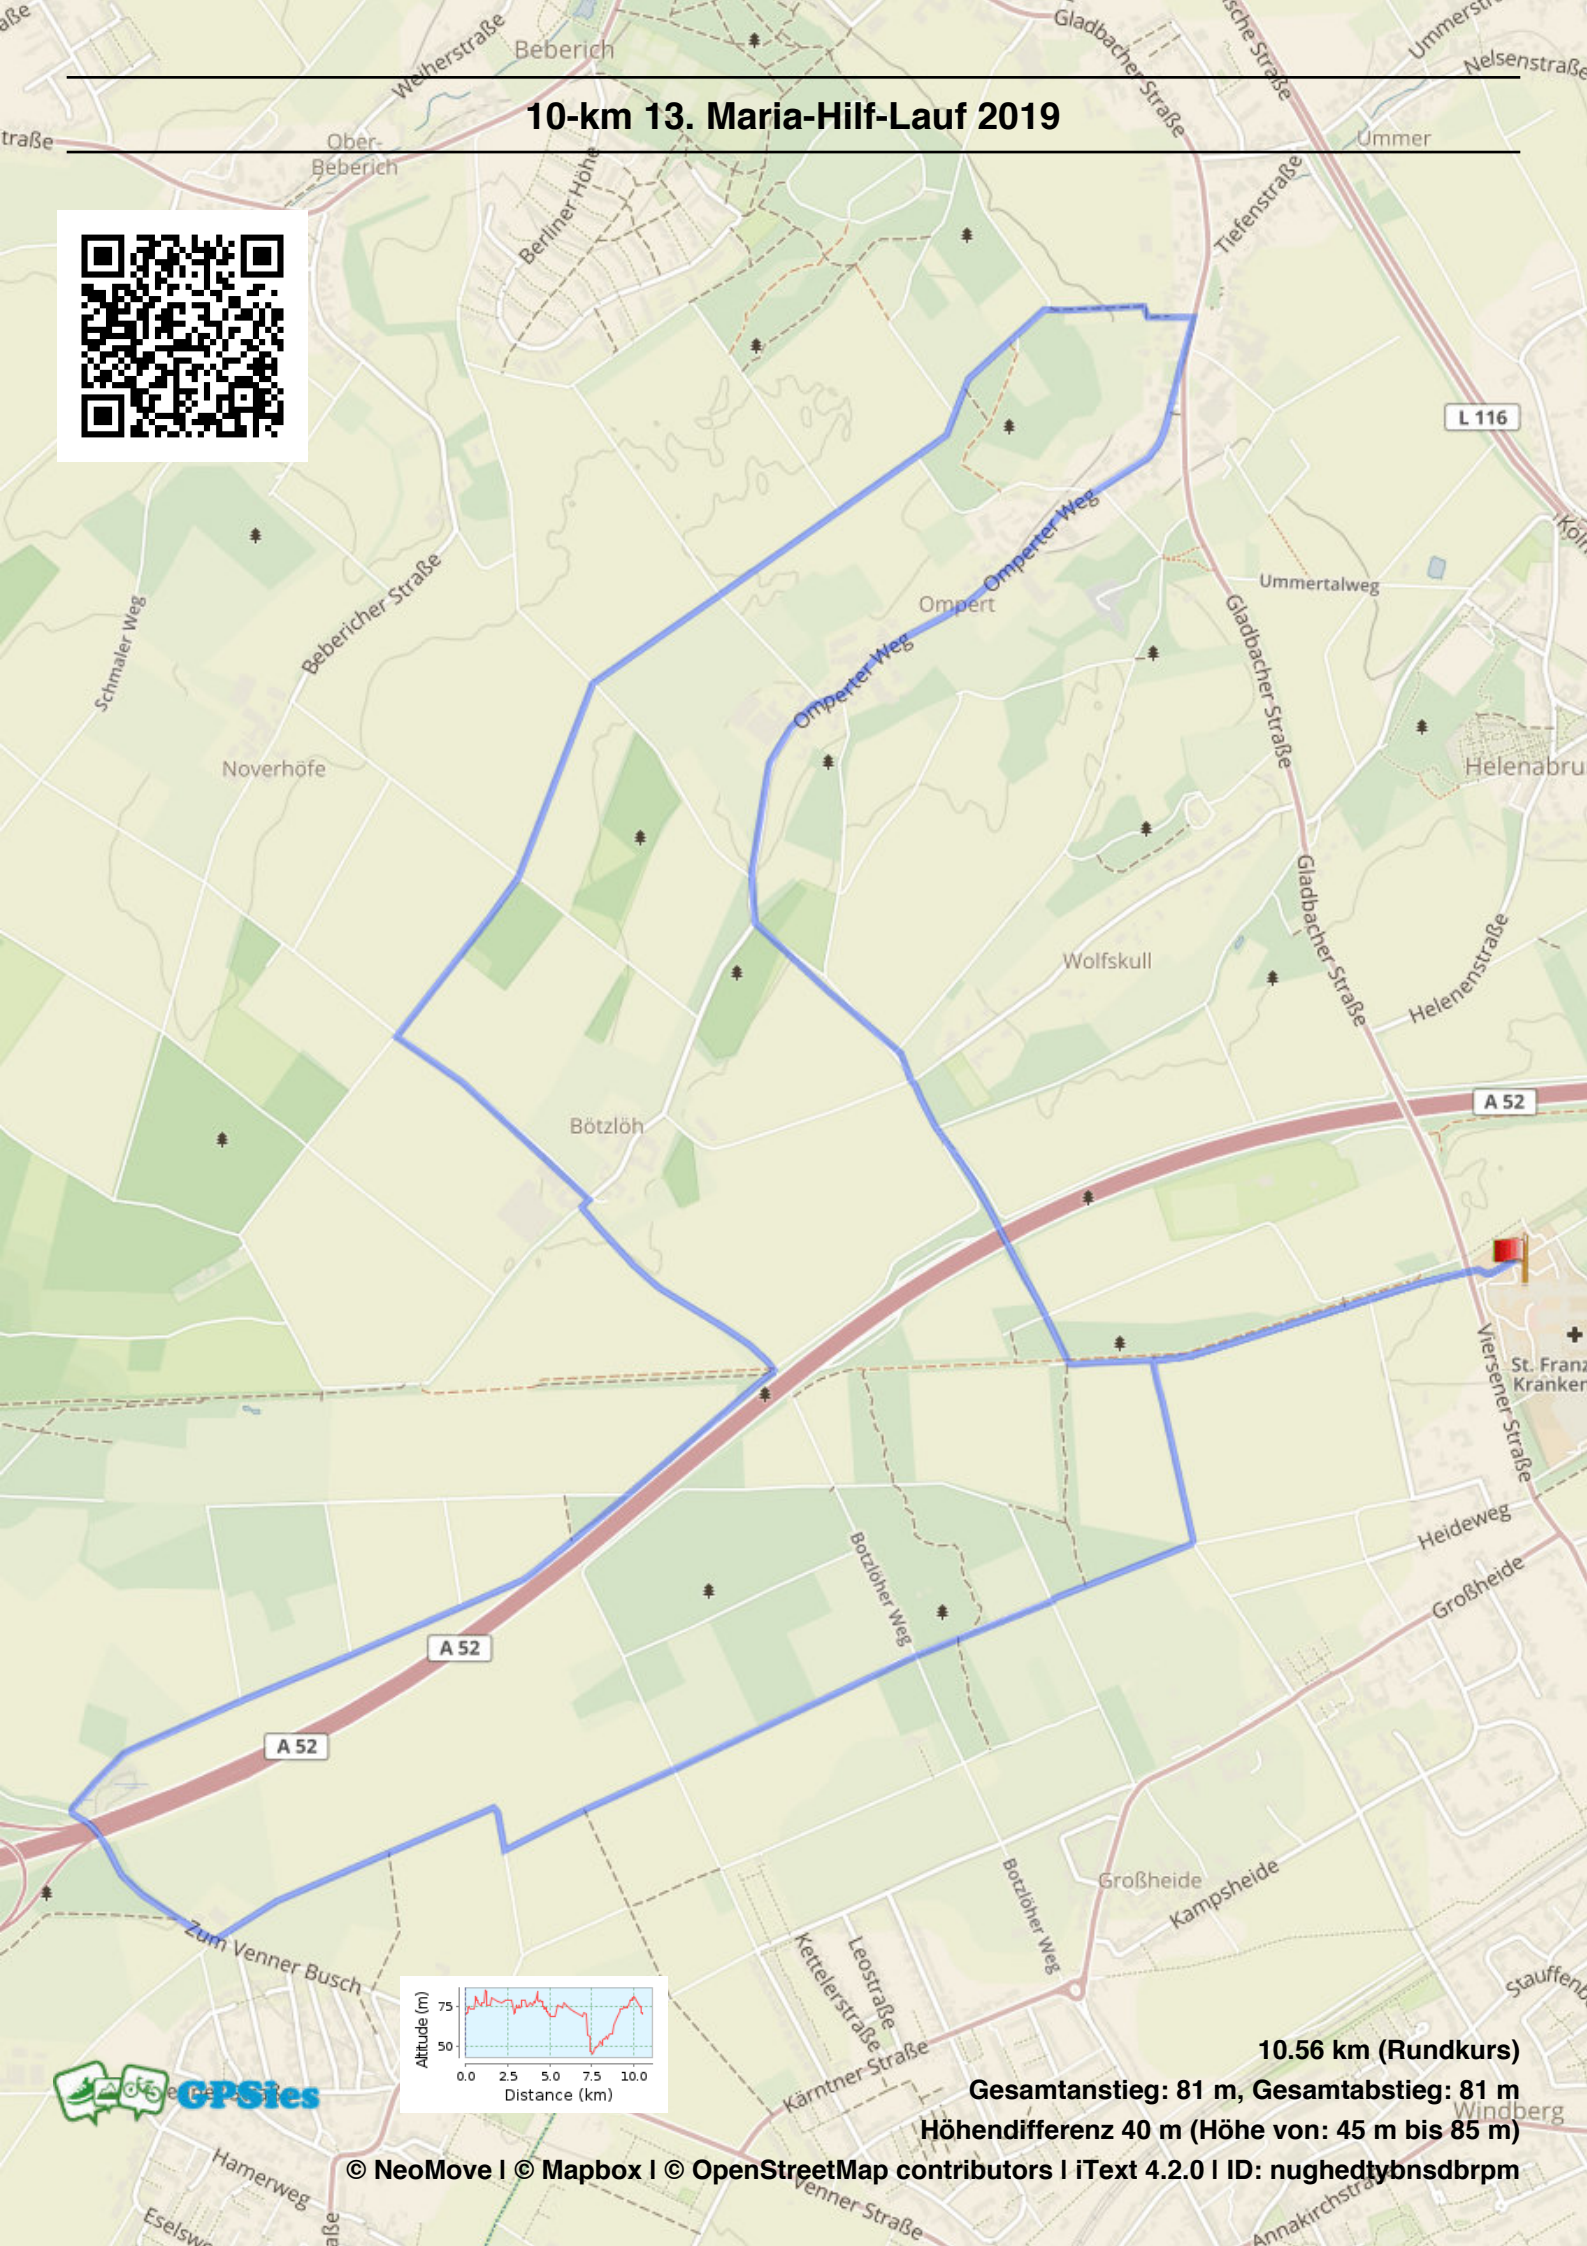

5-km 13. Maria-Hilf-Lauf 2019

5.17 km (Rundkurs)

Gesamtanstieg: 43 m, Gesamtabstieg: 43 m

Höhendifferenz 16 m (Höhe von: 69 m bis 85 m)

10-km 13. Maria-Hilf-Lauf 2019

10.56 km (Rundkurs)

Gesamtanstieg: 81 m, Gesamtabstieg: 81 m
Höhendifferenz 40 m (Höhe von: 45 m bis 85 m)

15-km 13. Maria-Hilf-Lauf 2019

14.98 km (Rundkurs)

Gesamtanstieg: 109 m, Gesamtabstieg: 109 m
Höhendifferenz 40 m (Höhe von: 45 m bis 85 m)