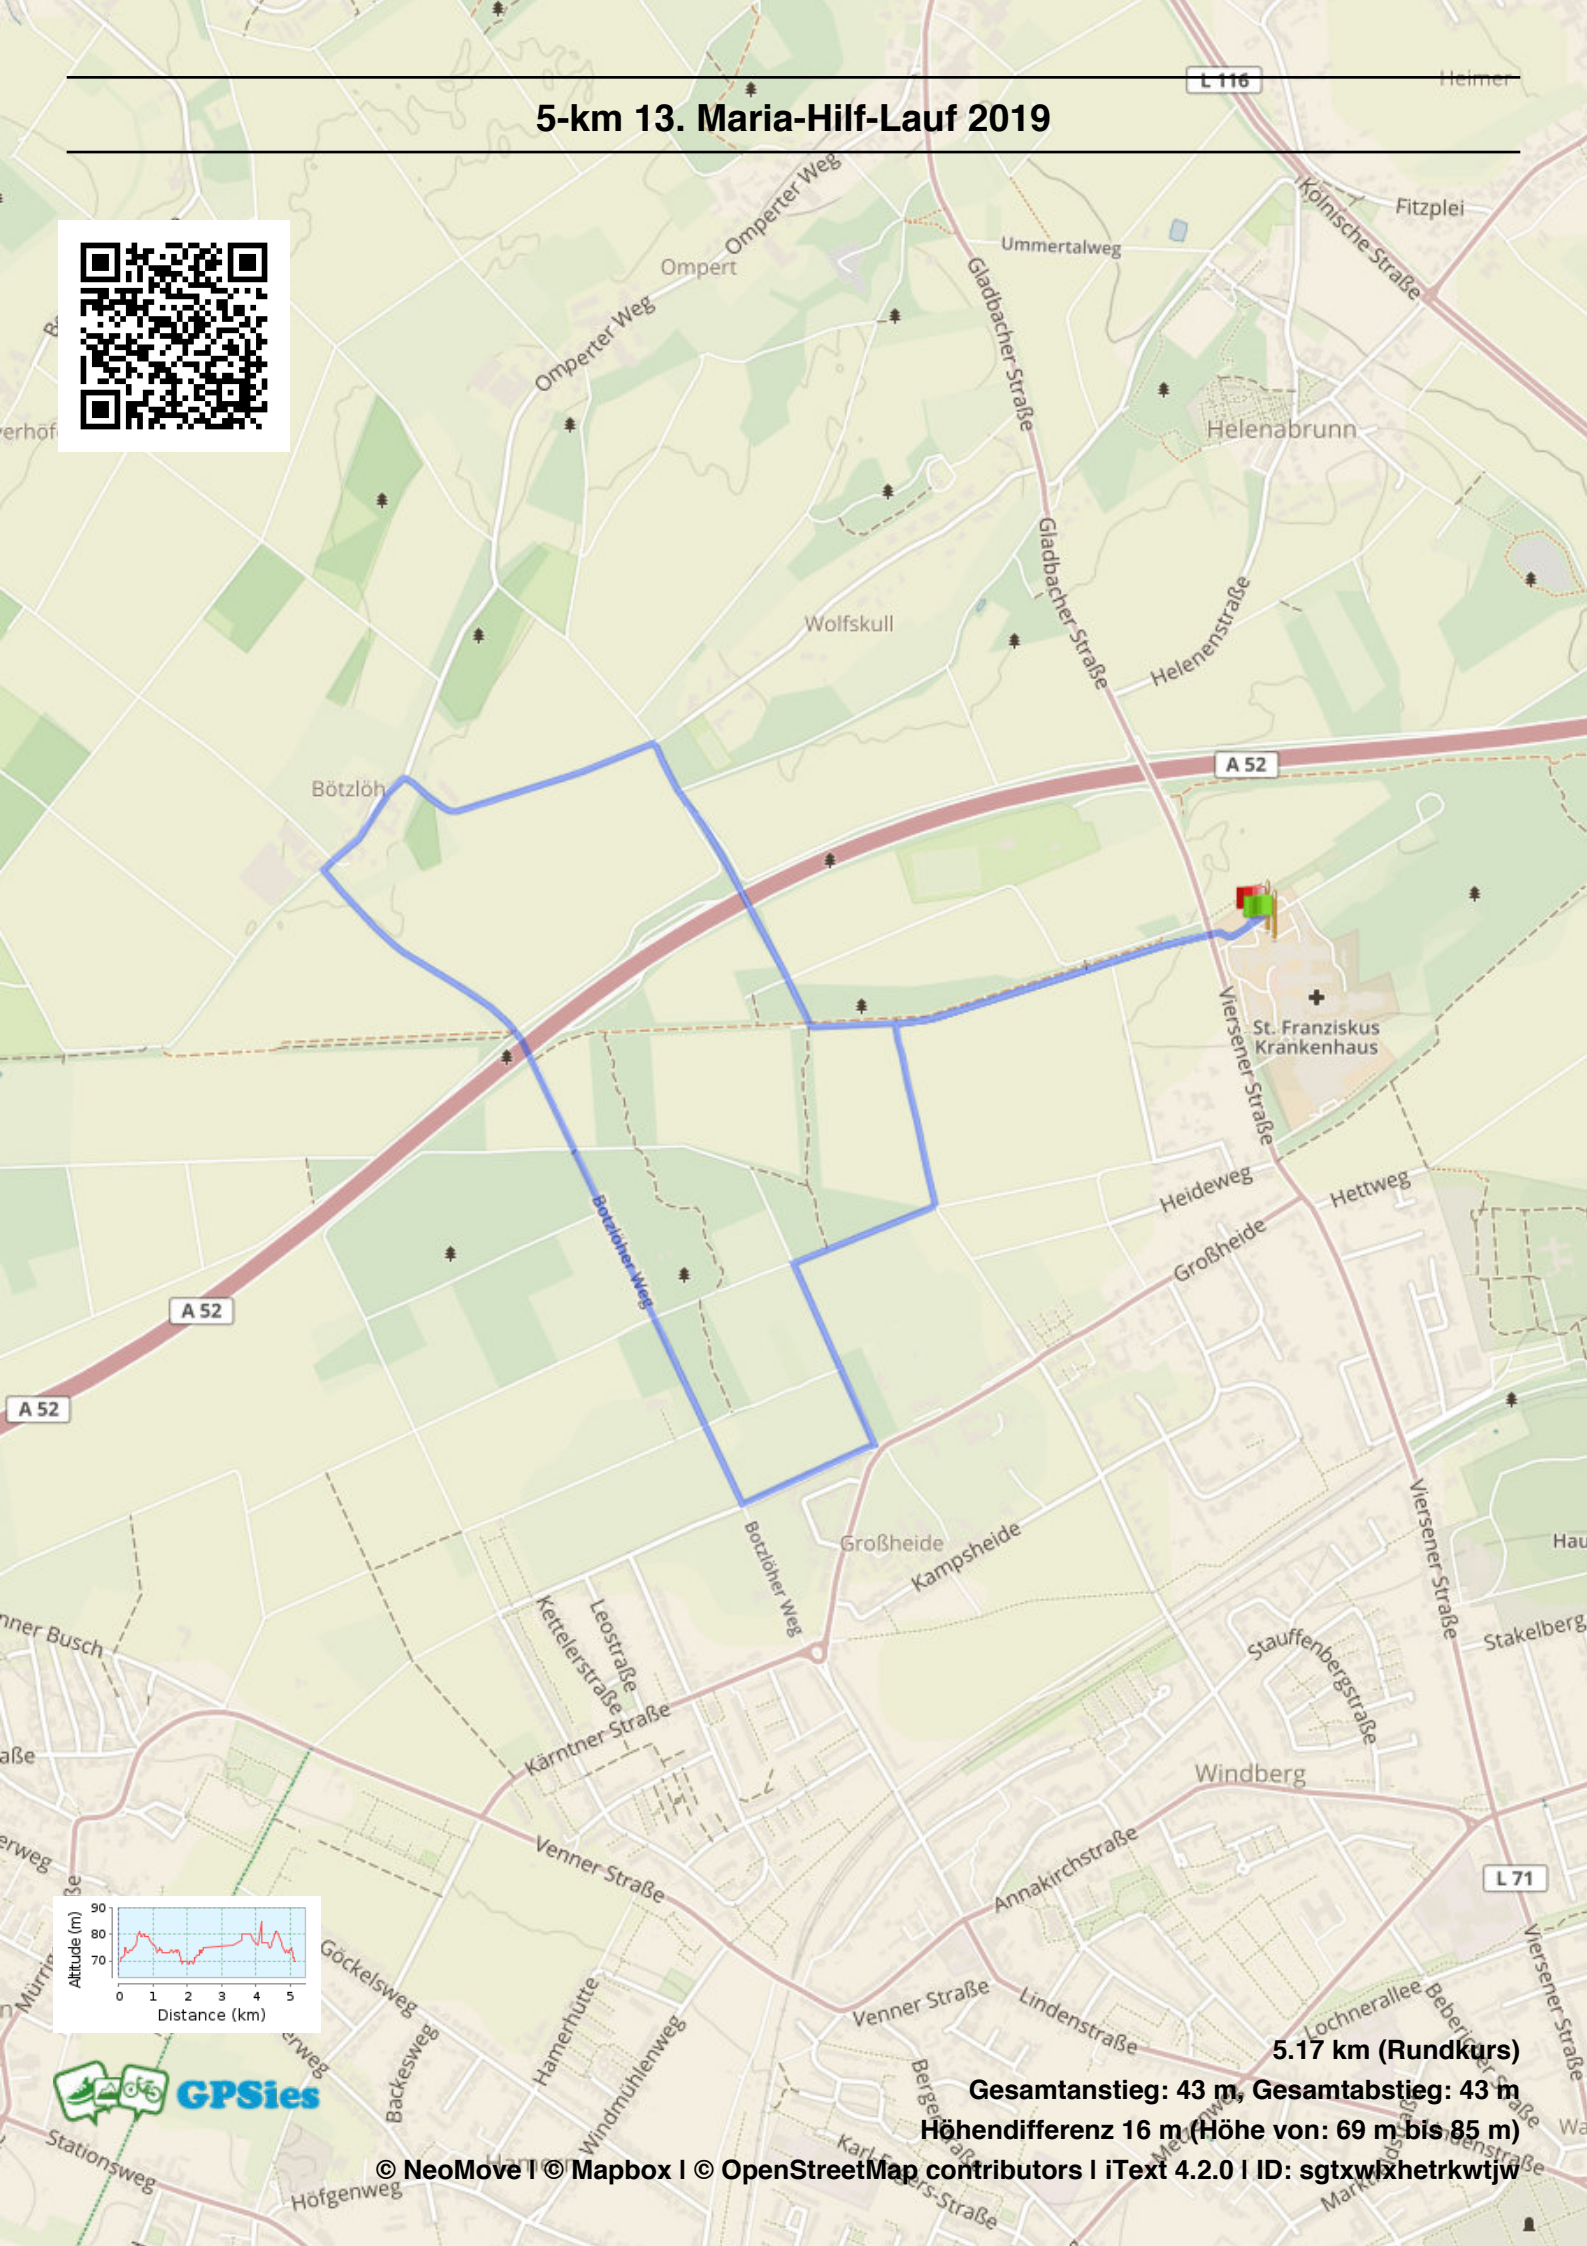

5-km 13. Maria-Hilf-Lauf 2019

5.17 km (Rundkurs)

Gesamtanstieg: 43 m, Gesamtabstieg: 43 m

Höhendifferenz 16 m (Höhe von: 69 m bis 85 m)

10-km 13. Maria-Hilf-Lauf 2019

10.56 km (Rundkurs)

Gesamtanstieg: 81 m, Gesamtabstieg: 81 m
Höhendifferenz 40 m (Höhe von: 45 m bis 85 m)

15-km 13. Maria-Hilf-Lauf 2019

14.98 km (Rundkurs)

Gesamtanstieg: 109 m, Gesamtabstieg: 109 m
Höhendifferenz 40 m (Höhe von: 45 m bis 85 m)