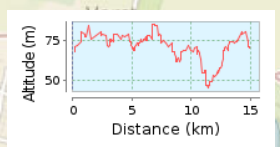

5-km 13. Maria-Hilf-Lauf 2019

5.17 km (Rundkurs)

Gesamtanstieg: 43 m, Gesamtabstieg: 43 m

Höhendifferenz 16 m (Höhe von: 69 m bis 85 m)

10-km 13. Maria-Hilf-Lauf 2019

10.56 km (Rundkurs)

Gesamtanstieg: 81 m, Gesamtabstieg: 81 m
Höhendifferenz 40 m (Höhe von: 45 m bis 85 m)

15-km 13. Maria-Hilf-Lauf 2019

14.98 km (Rundkurs)

Gesamtanstieg: 109 m, Gesamtabstieg: 109 m
Höhendifferenz 40 m (Höhe von: 45 m bis 85 m)