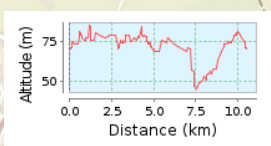

5-km 13. Maria-Hilf-Lauf 2019

5.17 km (Rundkurs)

Gesamtanstieg: 43 m, Gesamtabstieg: 43 m

Höhendifferenz 16 m (Höhe von: 69 m bis 85 m)

10-km 13. Maria-Hilf-Lauf 2019

10.56 km (Rundkurs)

Gesamtanstieg: 81 m, Gesamtabstieg: 81 m
Höhendifferenz 40 m (Höhe von: 45 m bis 85 m)

15-km 13. Maria-Hilf-Lauf 2019

14.98 km (Rundkurs)

Gesamtanstieg: 109 m, Gesamtabstieg: 109 m
Höhendifferenz 40 m (Höhe von: 45 m bis 85 m)